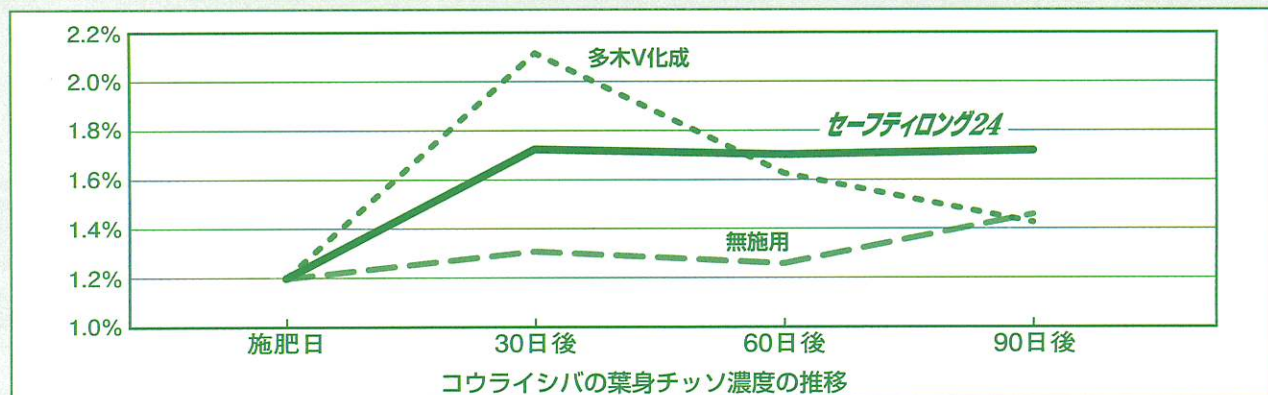

② 高チッソ肥料

施肥量の軽減！
施肥作業の省力化！

チッソ成分が高いので施肥量を少なくでき、散布等の作業が楽になります。

③ 緩効性肥料

刈取り回数の軽減！
施肥回数の軽減！

緩効性チッソ成分が多いので芝の生長が穏やかで、施肥回数を減らす効果が期待できます。

試験場所：兵庫県 チッソ成分量：5g/m² 施肥日：6月24日 当社による試験

保管・使用上の注意